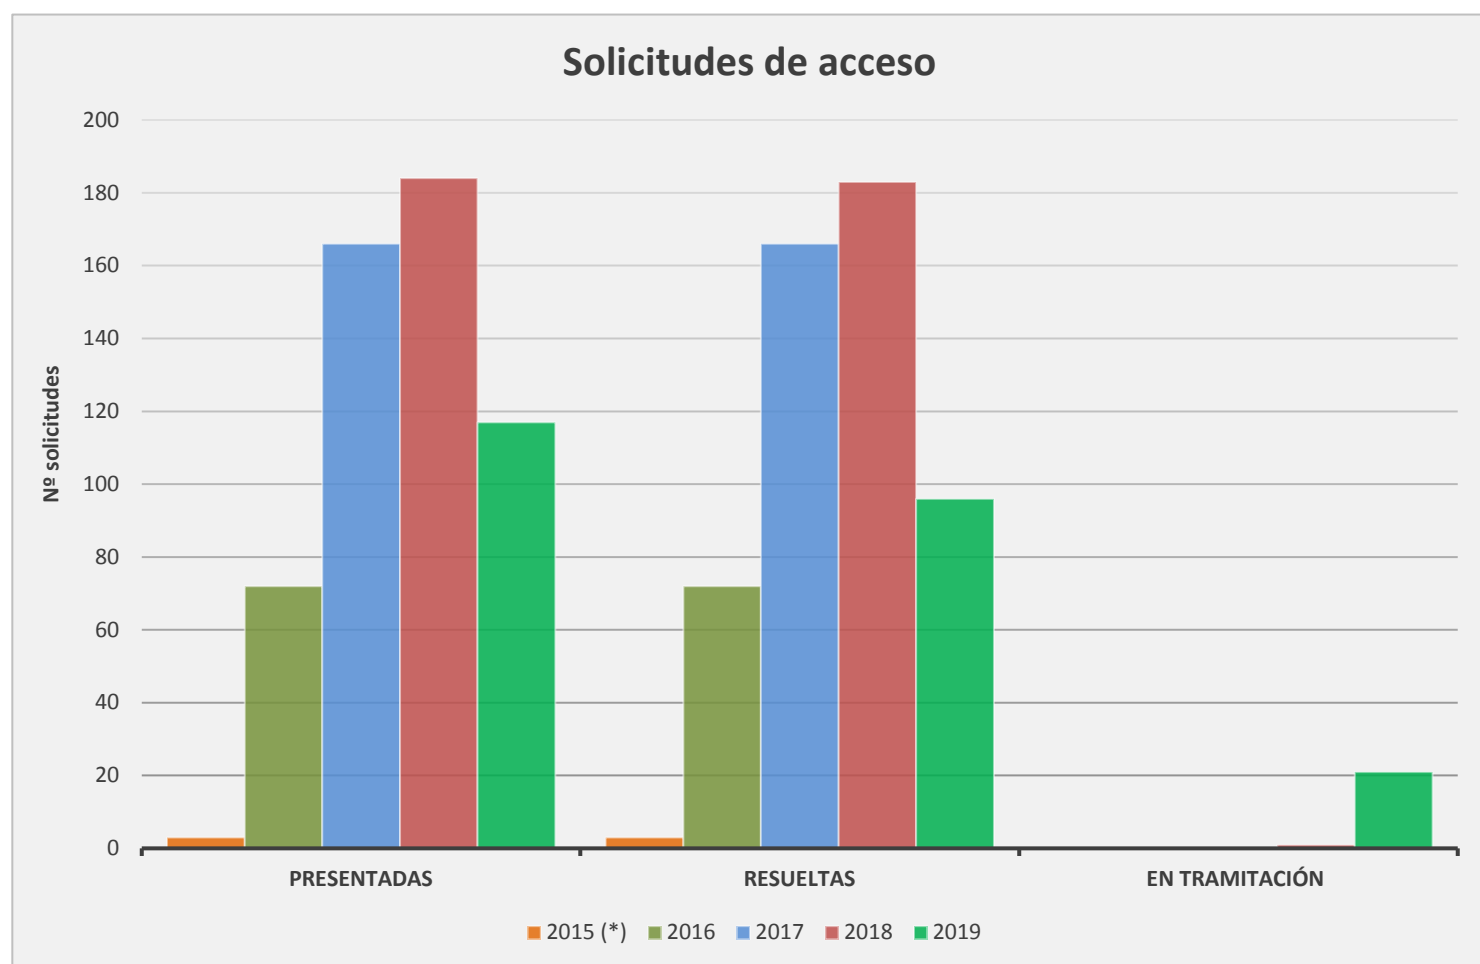

SOLICITUDES DE ACCESO A LA INFORMACIÓN PÚBLICA

AÑO	2015 (*)		2016		2017		2018		2019		TOTAL	
	Nº	% S/TOTAL	Nº	% S/TOTAL	Nº	% S/TOTAL	Nº	% S/TOTAL	Nº	% S/TOTAL	Nº	%
PRESENTADAS	3	0,6%	72	13,3%	166	30,6%	184	33,9%	117	21,6%	542	100,0%
RESUELTAS	3	0,6%	72	13,8%	166	31,9%	183	35,2%	96	18,5%	520	95,9%
EN TRAMITACIÓN	0	0,0%	0	0,0%	0	0,0%	1	4,5%	21	95,5%	22	4,1%

(*) Los datos correspondientes a 2015 son del mes de diciembre, a apartir de la entrada en vigor (10 de diciembre) de la Ley 19/2013, de 9 de diciembre, de transparencia, acceso a la información pública y buen gobierno.